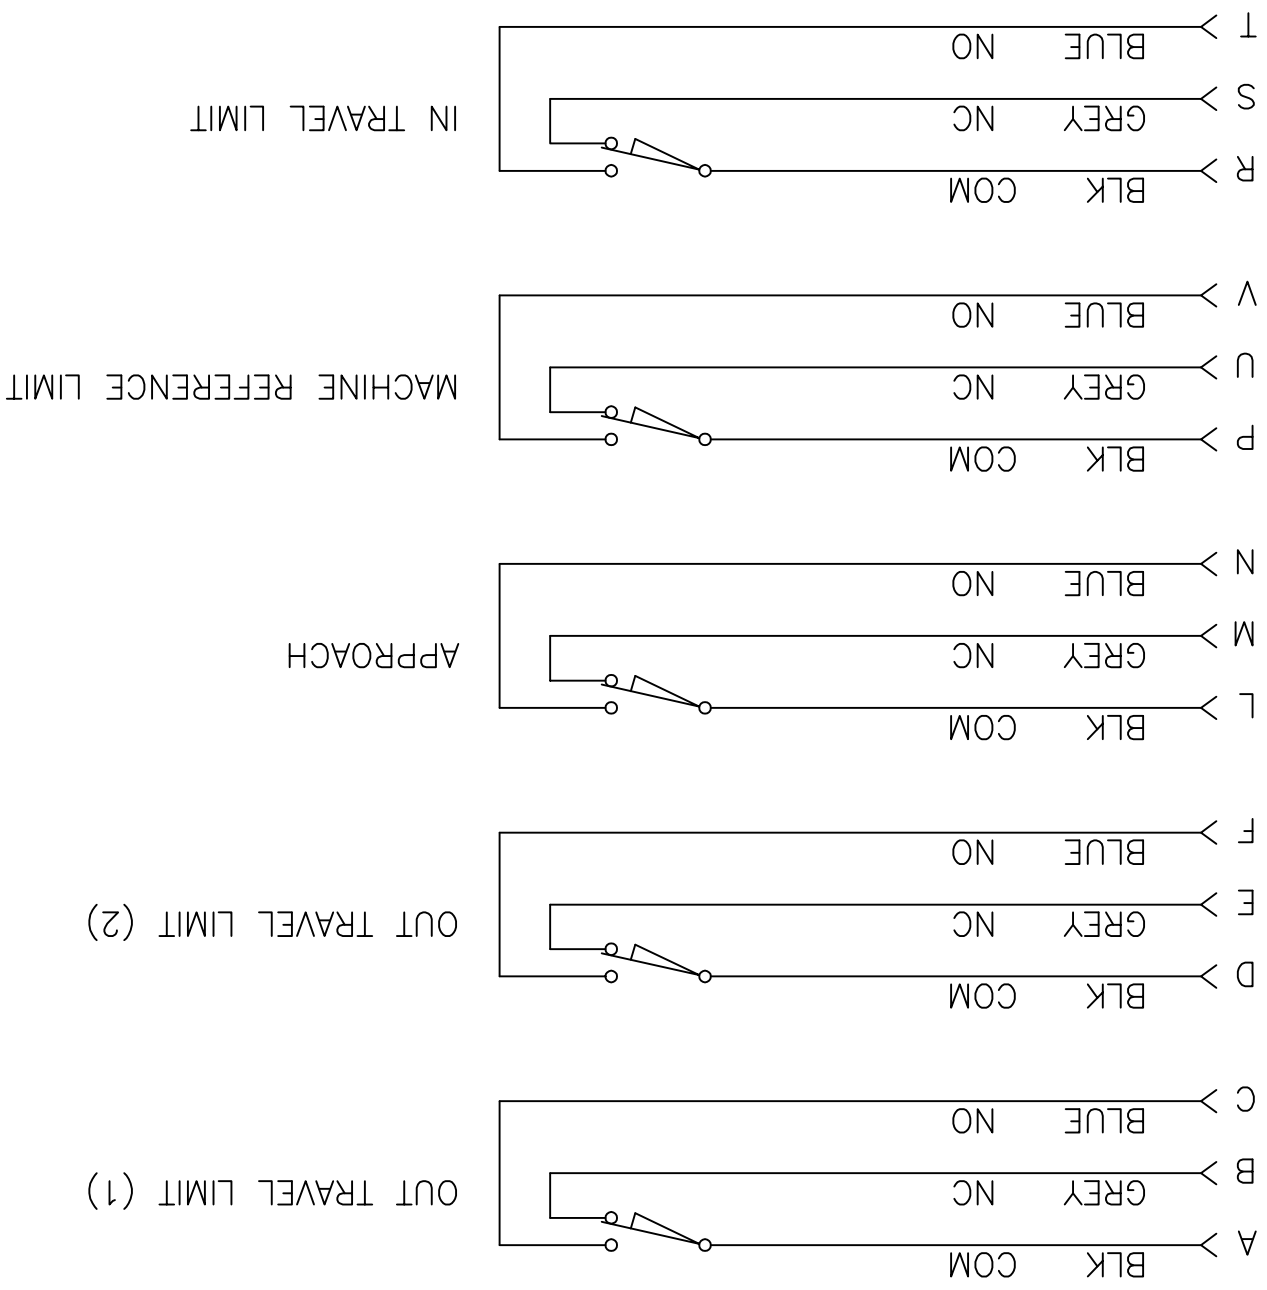

ELS-xx WIRING DIAGRAM

-DRIVE Design, Inc.®

120 Vanderbilt Avenue • West Hartford, CT 06110 USA
 (800) 878-1157 • Tel (860) 953-0588 • Fax (860) 953-0496

A-1631