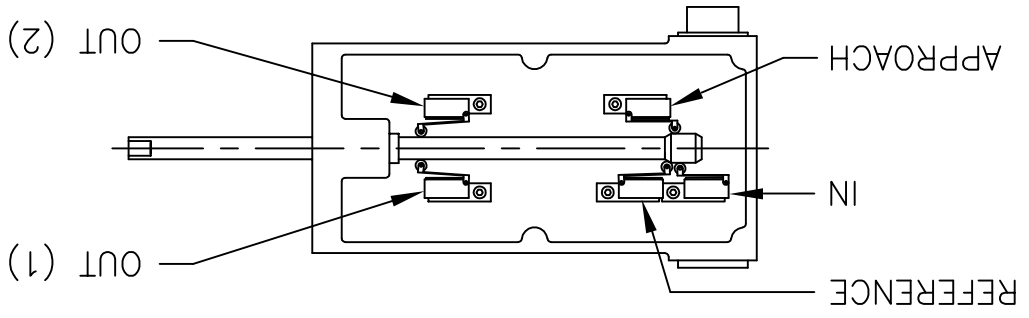

ELS-xx WIRING DIAGRAM

-DRIVE Design, Inc.®

120 Vanderbilt Avenue • West Hartford, CT 06110 USA
 (800) 878-1157 • Tel (860) 953-0588 • Fax (860) 953-0496

A-1631